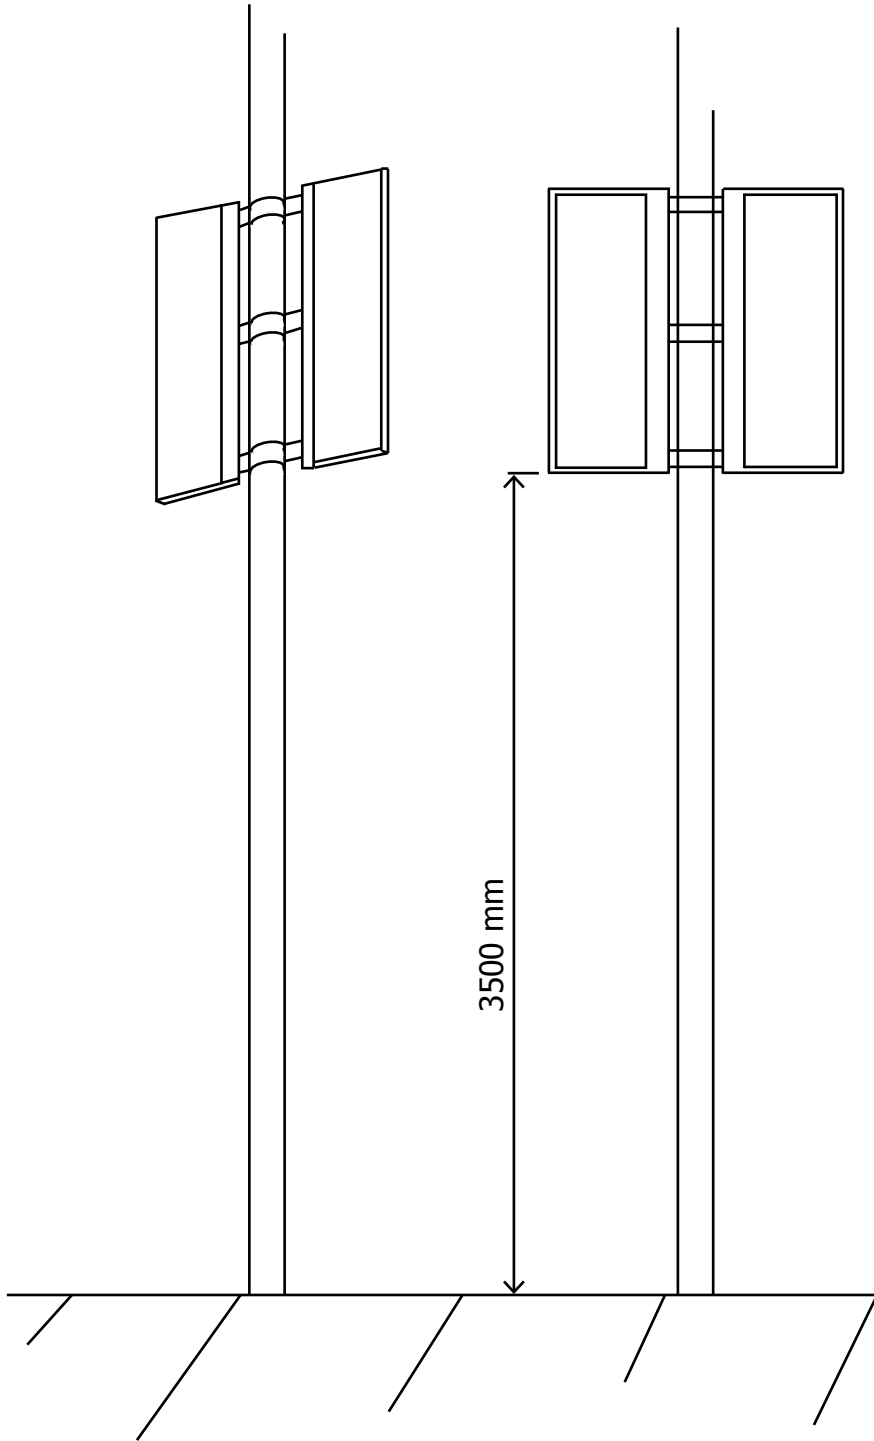

SRM 1/1a - 395 x 1485 mm  
SRM 1/1b - 350 x 1485 mm

3500 mm

Držák s osvětlovacím tělesem

Nosič reklamy

350 - 395 mm

1485 mm

SRM 1/2a - 395 x 1485 mm  
SRM 1/2b - 350 x 1485 mm

SRM 2/1

SRM 1/3