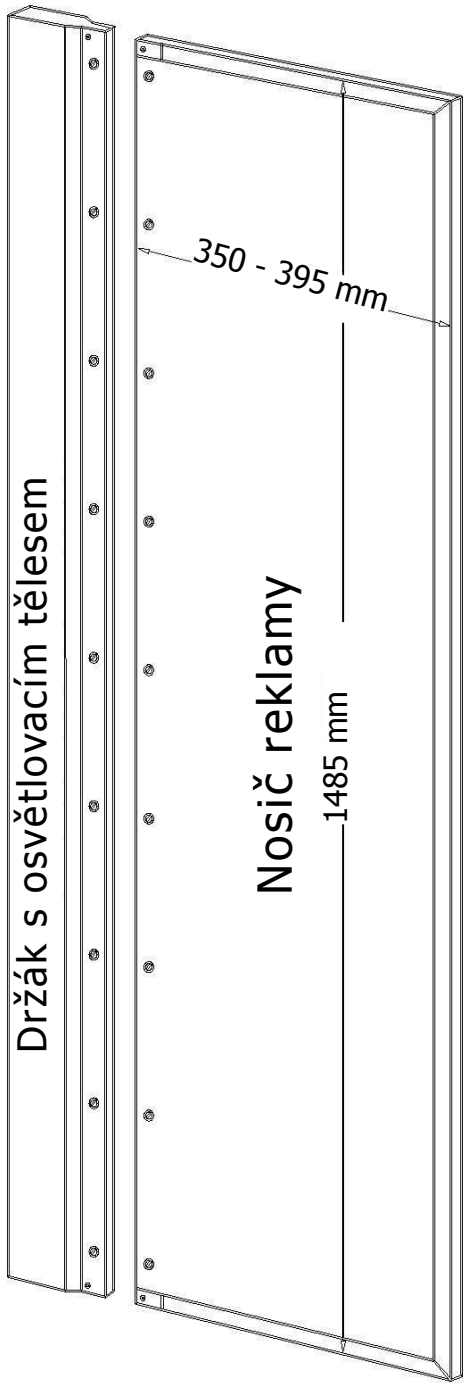

SRM 1/1a - 395 x 1485 mm  
SRM 1/1b - 350 x 1485 mm

3500 mm

Držák s osvětlovacím tělesem

Nosič reklamy

350 - 395 mm

1485 mm

SRM 1/2a - 395 x 1485 mm  
SRM 1/2b - 350 x 1485 mm

SRM 2/1

SRM 1/3