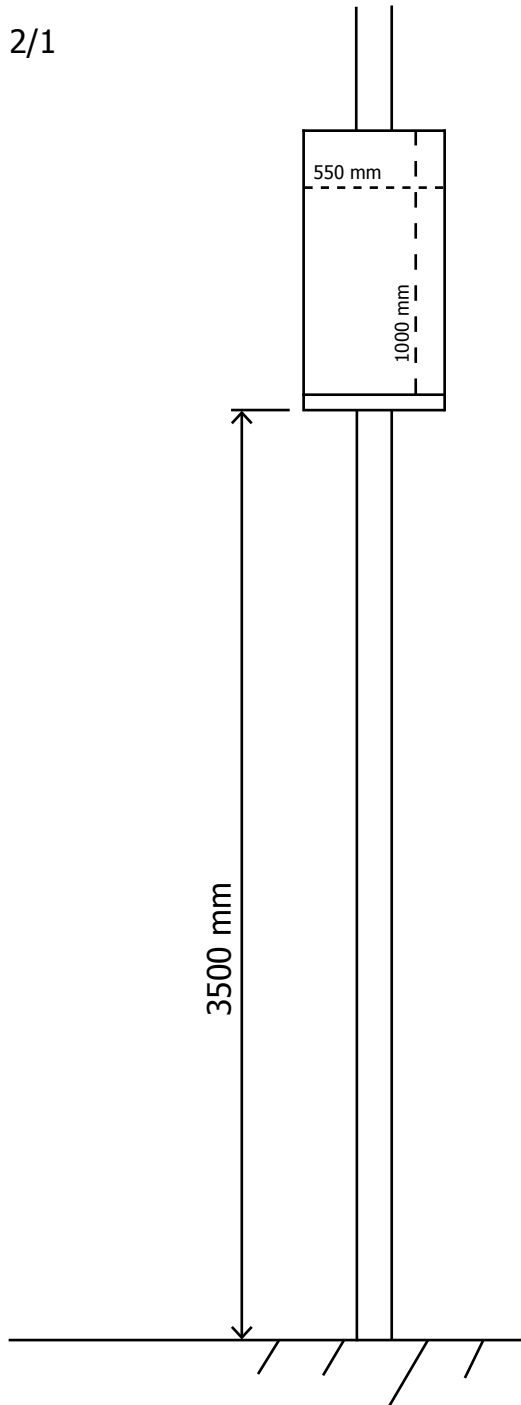

SRM 1/1a - 395 x 1485 mm  
SRM 1/1b - 350 x 1485 mm

3500 mm

Držák s osvětlovacím tělesem

Nosič reklamy

350 - 395 mm

1485 mm

SRM 1/2a - 395 x 1485 mm  
SRM 1/2b - 350 x 1485 mm

SRM 2/1

SRM 1/3