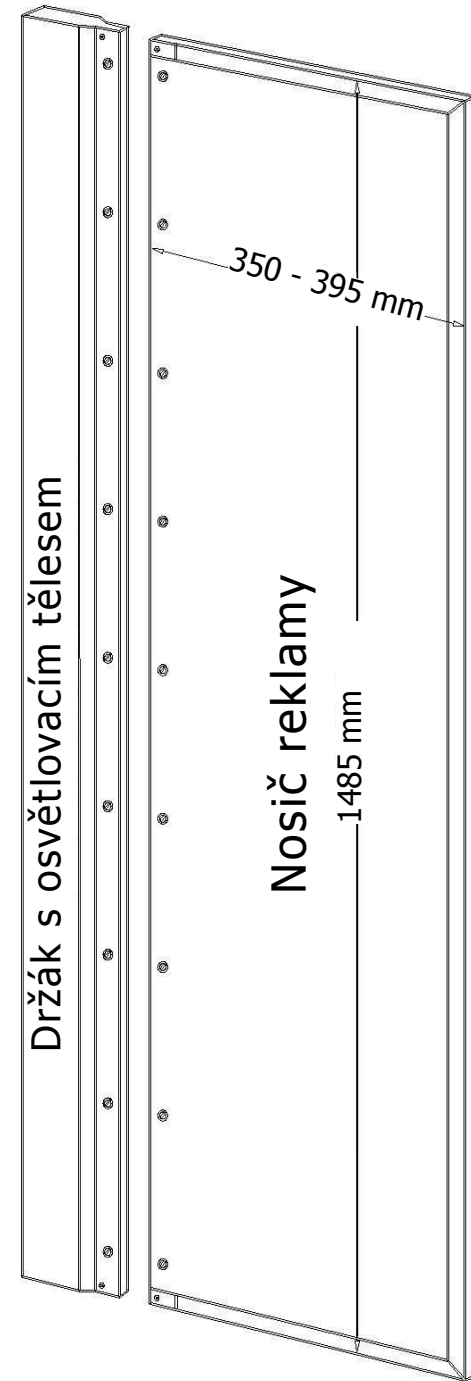

SRM 1/1a - 395 x 1485 mm  
SRM 1/1b - 350 x 1485 mm

3500 mm

Držák s osvětlovacím tělesem

Nosič reklamy

350 - 395 mm

1485 mm

SRM 1/2a - 395 x 1485 mm  
SRM 1/2b - 350 x 1485 mm

SRM 2/1

SRM 1/3